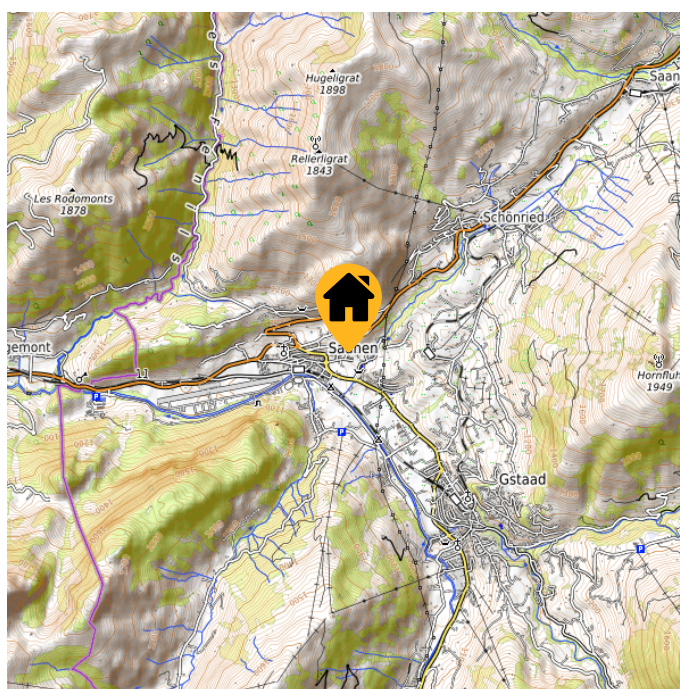

Einrichtung

Infrastruktur	Ski- und Klassenlager, Aufenthaltsraum, Spielzimmer, Trocknungsraum, Bar/Lounge-Bereich, Kiosk, Waschmaschine, Spielplatz, Slackline, Bocciabahn, Bikegarage, Internetcorner, WiFi (kostenlos), Tischfussball und Tischtennis im Haus, Freibad (5 Min.)
Räume	✓ Waschgelegenheit ✓ Skiraum ✓ Aufenthaltsraum ✓ Gruppenräume ✓ Gepäckaufbewahrung ✓ Spielzimmer/Spielecke
Infrastruktur	✓ Internet/WLAN ✓ Spiele (Tischtennistisch, Fussballtisch o. a.) ✓ Lift
Umgebung	✓ Sportplatz/Spielwiese ✓ Aussen-Essgelegenheit ✓ Parkplatz