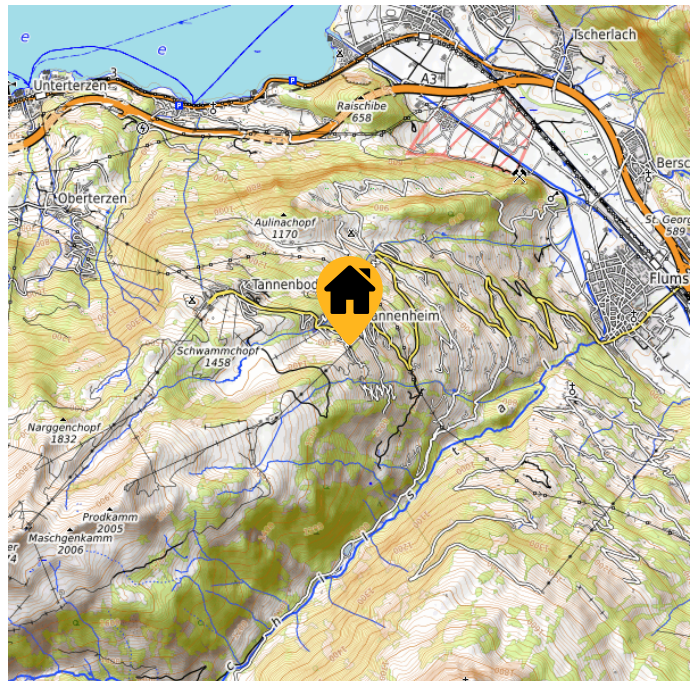

Einrichtung

Infrastruktur	Ski- und Klassenlager, Skilift (200 m)
Allgemeines	✓ Nichtraucher-Objekt
Räume	✓ Grossküche ✓ Kühlraum (evtl. inkl. Tiefkühler) ✓ Waschgelegenheit ✓ Trocknungsraum ✓ Aufenthaltsraum
Infrastruktur	✓ Spiele (Tischtennistisch, Fussballtisch o. a.) ✓ Kühlschrank ✓ Kaffee-Maschine
Umgebung	✓ Zufahrt mit Auto möglich