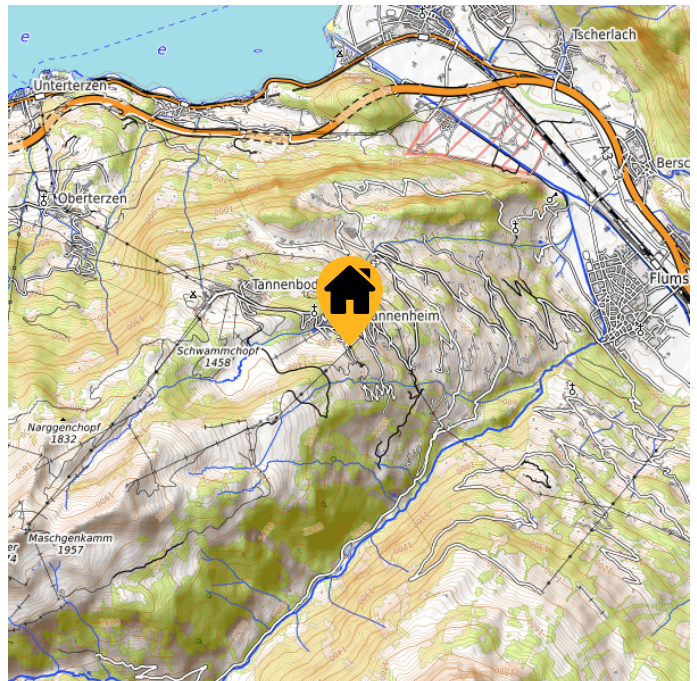

Einrichtung

Infrastruktur	Ski- und Klassenlager, Skilift (200 m)
Allgemeines	✓ Nichtraucher-Objekt
Räume	✓ Grossküche ✓ Kühlraum (evtl. inkl. Tiefkühler) ✓ Waschgelegenheit ✓ Trocknungsraum ✓ Aufenthaltsraum
Infrastruktur	✓ Spiele (Tischtennistisch, Fussballtisch o. a.) ✓ Kühlschrank ✓ Kaffee-Maschine
Umgebung	✓ Zufahrt mit Auto möglich