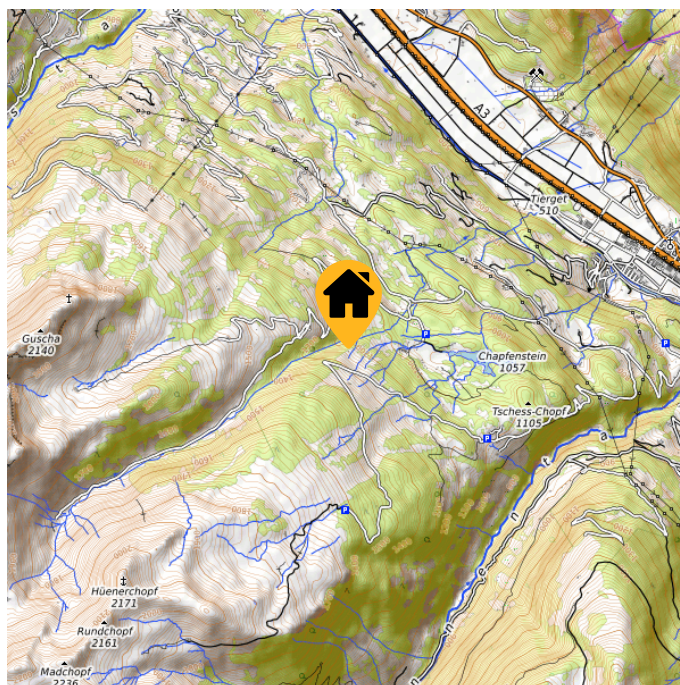

# Pfadiheim Parmort

Hausname	<b>Pfadiheim Parmort</b>
Ort	<b>Mädris-Vermol</b>
Kanton	<b>St. Gallen</b>
Plätze	<b>38</b> S und L 38 Schlafplätze (1x2 1x15 1x21)
Verpflegung	<b>Selbstversorgung</b>
Richtpreise	
Mietdauer	<b>Einmalübernachtungen nicht möglich</b>

## Lage

Höhe	<b>1240 m.ü.M</b>
Koordinaten	<b>47.0483   9.3614</b>
Hausadresse	<b>Pfadiheim Parmort Alp Hochschwendi 8886 Mädris-Vermol (oberhalb Naturschutzgebiet)</b>