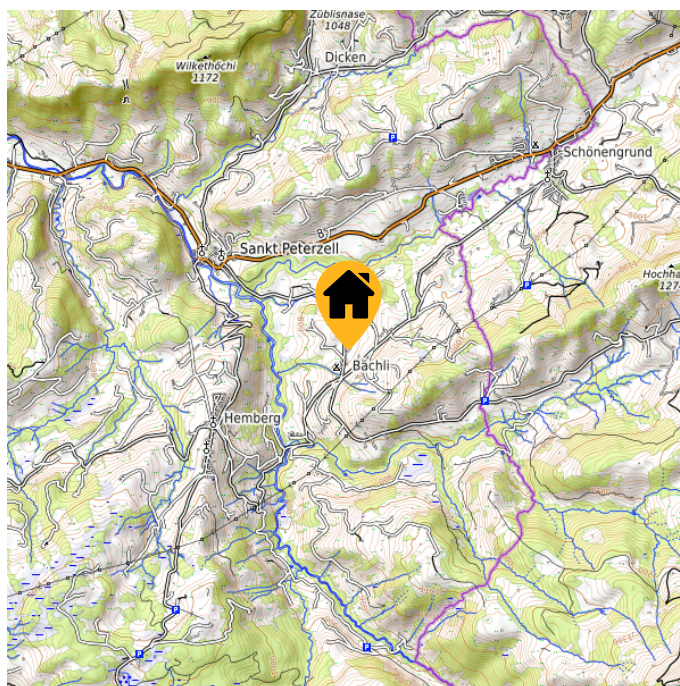

Gast- und Ferienhaus Frohheim

Hausname	Gast- und Ferienhaus Frohheim
Ort	Bächli (Hemberg)
Kanton	St. Gallen
Plätze	38
	2 x 1er Zimmer 9 x 2er Zimmer 1 x 3er Zimmer 2 x 4er Zimmer 1 x 5er Zimmer 2 Zustellbetten
	4 Toiletten 3 Badezimmer
Verpflegung	Selbstversorgung Halbpension Vollpension
Richtpreise	
Mietdauer	Einmalübernachtungen nicht möglich

Lage

Höhe	850 m.ü.M
Koordinaten	47.3083 9.1961
Hausadresse	Gast- und Ferienhaus Frohheim Maria Raschle Wisstrasse 30 9633 Bächli (Hemberg) Tel. 071 377 25 77 info@frohheim.com (ruhig mitten im Grünen gelegen)