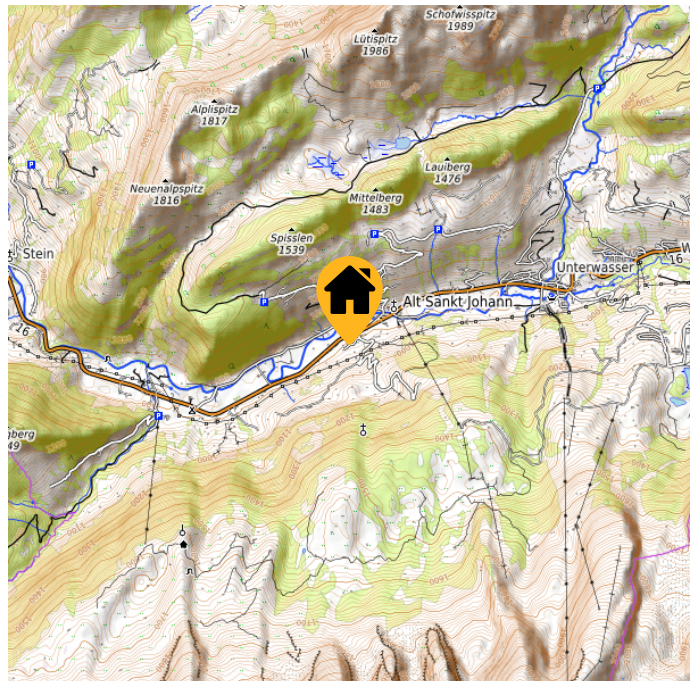

Skihütte Wülflingen

Hausname	Skihütte Wülflingen
Ort	Alt St. Johann
Kanton	St. Gallen
Plätze	36
	36 Betten/Matratzen 1x5 1x3 1x4 2x12) elektrisch geheizte WC/Duschen
Verpflegung	Selbstversorgung
Richtpreise	
Mietdauer	Einmalübernachtungen möglich

Kontakt

Kontaktadresse	Walter Gehrig Wieshofstrasse 33 8408 Winterthur Tel. 052 222 78 47 reservation@scwue.ch
Homepage	www.scwue.ch

Lage

Höhe	906 m.ü.M
Koordinaten	47.1906 9.2794
Hausadresse	Skihütte Ski-Club Wülflingen Rain 9656 Alt St. Johann (2 Min. zu Fuss ab eig. Parkplatz)