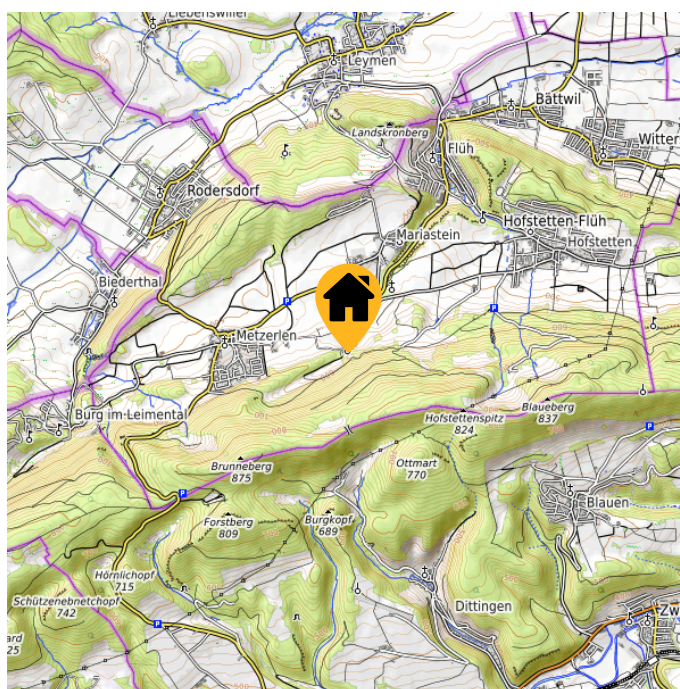

Jugendherberge

Hausname	Jugendherberge
Ort	Mariastein-Rotberg
Kanton	Solothurn
Plätze	78
	4 2-Bett-Zimmer 73 Mehrbettzimmer
Verpflegung	Selbstversorgung
Richtpreise	
Mietdauer	Einmalübernachtungen nicht möglich

Einrichtung

Infrastruktur	Klassenlager, 2 Aufenthaltsräume, Rittersaal mit Cheminée, Turmzimmer, Spielwiese mit Grill und Tischtennis, Tischfussball im Burghof, Selbstkocherküche, «Turnierkiste» mit Spielmaterial für Gruppen, Schwimmbad (5 km), Vita Parcours (500 m)
Räume	✓ Waschgelegenheit ✓ Aufenthaltsraum ✓ Gruppenräume ✓ Spielzimmer/Spielecke
Infrastruktur	✓ Internet/WLAN ✓ Spiele (Tischtennistisch, Fussballtisch o. a.)
Umgebung	✓ Sportplatz/Spielwiese ✓ Aussen-Essgelegenheit ✓ Parkplatz

Kontakt

Kontaktadresse	Jugendherberge Mariastein Burg Rotberg 4115 Mariastein-Rotberg
	+41 61 731 10 49 mariastein@youthhostel.ch
Homepage	www.youthhostel.ch/mariastein

Lage

Höhe	582 m.ü.M
Koordinaten	47.4651 | 7.4845
Hausadresse	Jugendherberge Mariastein Burg Rotberg 4115 Mariastein-Rotberg
	+41 61 731 10 49 mariastein@youthhostel.ch