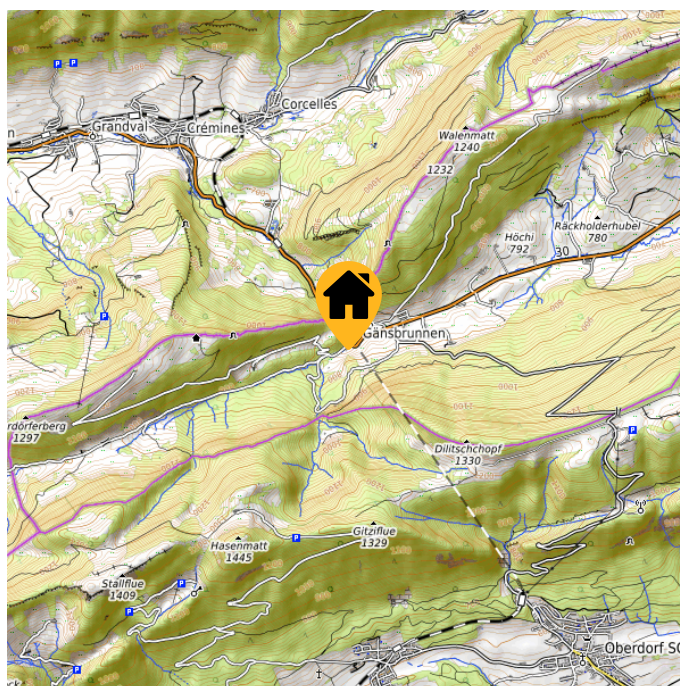

Zentrum zum Mühlehof

Hausname	Zentrum zum Mühlehof
Ort	Gänsbrunnen
Kanton	Solothurn
Plätze	128
	S 114 Matratzenlager (6 Räume) L 14 Betten (2x1 6x2) 2 Duschräume je 5 Plätze ausreichende Anzahl WC zusätzlich 14 Betten im Hotel möglich zusätzlich Kleinmassenlager mit 10 Betten möglich (1x4 1x6 Wohn- zimmer Küche Balkon und Bad)
Verpflegung	Selbstversorgung
Richtpreise	
Mietdauer	Einmalübernachtungen nicht möglich

Einrichtung

Infrastruktur	Klassenlager, Projektwochen, Musiklager, sehr grosser Raum (bis 120 Personen), Schulraum (bis 20 Personen), Pingpongtisch, Hallen-/ Freibad (Balsthal, 20 Auto-Min.)
Allgemeines	✓ Nichtraucher-Objekt
Räume	✓ Grossküche ✓ Kühlraum (evtl. inkl. Tiefkühler) ✓ Waschgelegenheit ✓ Gruppenräume
Infrastruktur	✓ Internet/WLAN ✓ Spiele (Tischtennistisch, Fussballtisch o. a.) ✓ Grill/Feuerstelle ✓ Kühlschrank ✓ Geschirrspüler
Umgebung	✓ Zufahrt mit Auto möglich ✓ Parkplatz

Kontakt

Kontaktadresse	«Zentrum zum Mühlehof» ENERGIE PARK AG Museumstrasse 4712 Laupersdorf Tel. 062 386 05 12 Mobile 079 330 65 13

Lage

Höhe	732 m.ü.M
Koordinaten	47.2614 | 7.4675
Hausadresse	Gruppenhaus «Zentrum zum Mühlehof» 4716 Gänsbrunnen