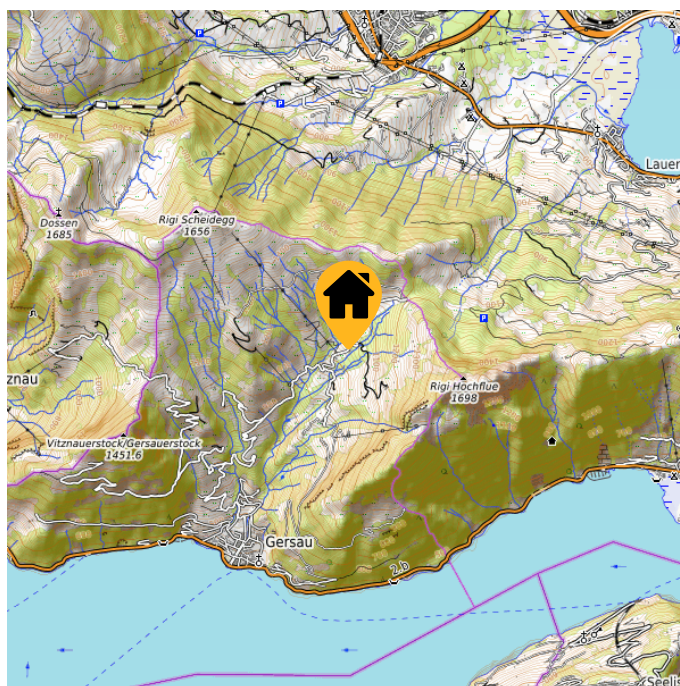

Ferienhaus Obergswend

Hausname	Ferienhaus Obergswend
Ort	Gersau
Kanton	Schwyz
Plätze	70
	S 60 Matratzenlager (2x14 2x16) L 10 Betten (3x2 1x4) 7 Duschen 2 Pissoir 7 WC (zugleich Waschraum)
Verpflegung	Selbstversorgung
Richtpreise	
Mietdauer	Einmalübernachtungen möglich

Einrichtung

Infrastruktur	Ski-, Klassen- und Wanderlager, auch für Familienfeste usw. geeignet. 2 grosse Aufenthaltsräume mit Kachelofen, 1 grosse Küche, Kühlraum (3000 l), Tiefkühler (170 l), Trockenraum, 2 Ölöfen, Tischtennis, Spielwiese, Volleyball, Basketball, Schaukel, Feuerstelle, Wald und Bach direkt beim Haus, Luftseilbahn zum Skilift und den Langlaufloipen, schönes Wandergebiet
Allgemeines	✓ Nichtraucher-Objekt
Räume	✓ Kühlraum (evtl. inkl. Tiefkühler) ✓ Waschgelegenheit ✓ Aufenthaltsraum ✓ Gruppenräume
Infrastruktur	✓ Spiele (Tischtennistisch, Fussballtisch o. a.) ✓ Grill/Feuerstelle
Umgebung	✓ Sportplatz/Spielwiese ✓ Aussen-Essgelegenheit ✓ Zufahrt mit Auto möglich ✓ Parkplatz

Kontakt

Kontaktadresse	Markus und Rosy Camenzind Obergswend 6442 Gersau Tel. 041 828 17 53 obergschwend@sunrise.ch
Homepage	www.groups.ch/k-7899-6812www.gersau.ch-&gt;Tourismus

Lage

Höhe	1030 m.ü.M
Koordinaten	47.0131 | 8.5425
Hausadresse	Ferienlagerhaus Obergswend Postfach 6442 Gersau Tel. 041 828 11 28 (an der Rigi-Südseite ob Gersau teilweise rollstuhlgängig)