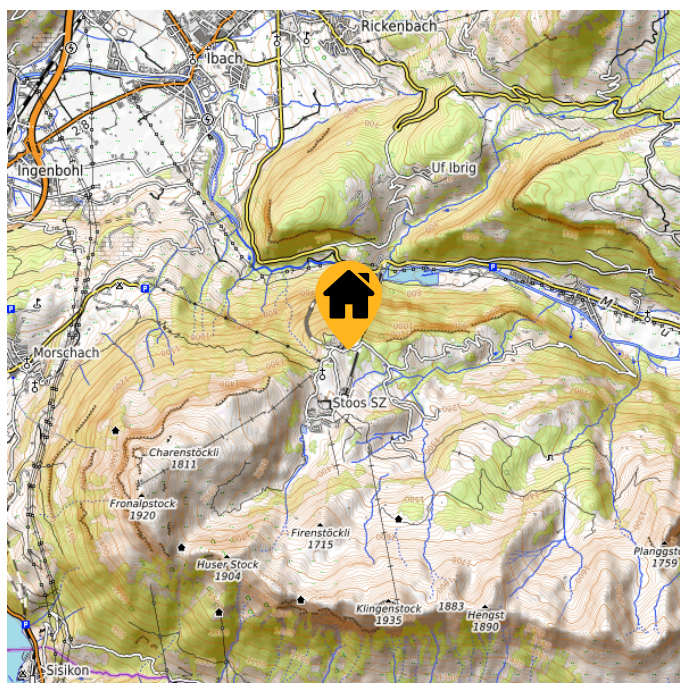

Skihaus Staffel

Hausname	Skihaus Staffel
Ort	Stoos
Kanton	Schwyz
Plätze	50
	50 Schlafplätze (10 Räume) alle mit Decken und Kissen getrennte Waschräume 4 Duschen Leiterzimmer mit 2 Betten und fließend Wasser
Verpflegung	Selbstversorgung
Richtpreise	
Mietdauer	Einmalübernachtungen nicht möglich

Lage

Höhe	1300 m.ü.M
Koordinaten	46.9833 8.6684
Hausadresse	Ski- u. Ferienhaus Staffel Stooshorn 60 6433 Stoos Tel. 041 811 11 88

Kontakt

Kontaktadresse	SC Staffel Zürich
	reservation@skiklub-staffel.ch
Homepage	https://www.skiklub-staffel.ch