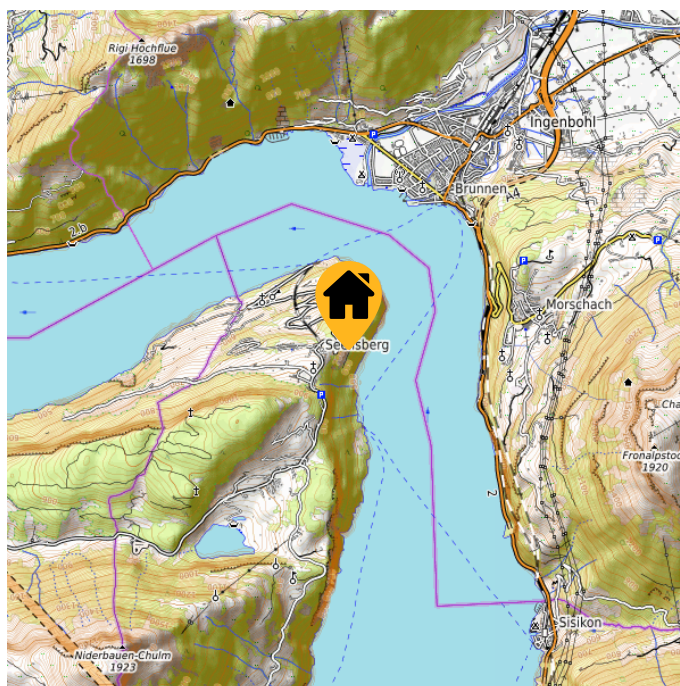

Kontakt

Kontaktadresse	Jugendherberge Seelisberg Gadenhaus beim Rütli, Rütliweg 8 6377 Seelisberg
	+41 41 820 52 32 seelisberg@youthhostel.ch
Homepage	www.youthhostel.ch/seelisberg