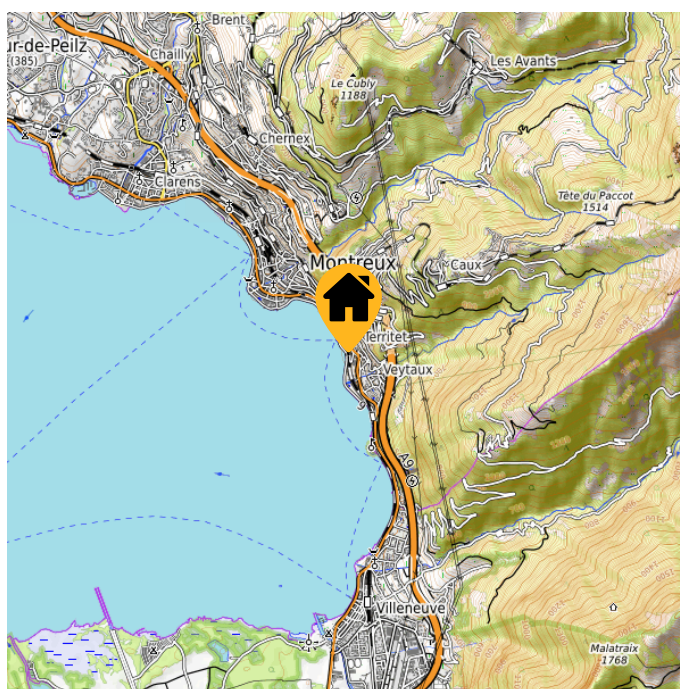

Jugendherberge

Hausname	Jugendherberge
Ort	Montreux
Kanton	Waadt
Plätze	106
	5 2-Bett-Zimmer 18 Mehrbettzimmer Hindernisfreie Zimmer
Verpflegung	Halbpension Vollpension
Richtpreise	
Mietdauer	Einmalübernachtungen möglich

Kontakt

Kontaktadresse	Jugendherberge Montreux Passage de l'Auberge 8 1820 Montreux-Territet
	+41 21 963 49 34 montreux@youthhostel.ch
Homepage	www.youthhostel.ch/montreux

Lage

Höhe	380 m.ü.M
Koordinaten	46.4242 6.9241
Hausadresse	Jugendherberge Montreux Passage de l'Auberge 8 1820 Montreux-Territet
	+41 21 963 49 34 montreux@youthhostel.ch