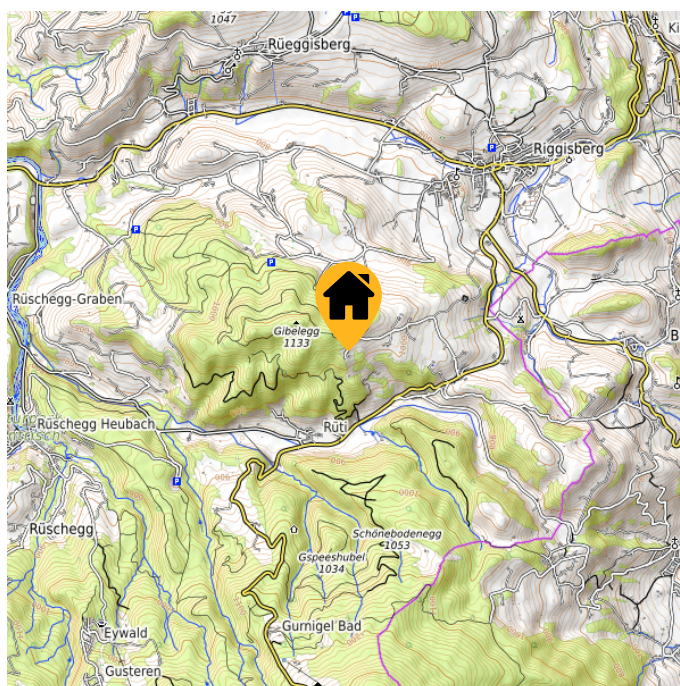

Ferienheim Gibelegg

Hausname	Ferienheim Gibelegg
Ort	Rüti bei Riggisberg
Kanton	Bern
Plätze	59
	1 x 2er Zimmer 5 x 4er Zimmer 3 x 6er Zimmer 1 x 12er Zimmer 2 x 3er Zimmer (Leiter) 1 x 1er Zimmer
Verpflegung	Selbstversorgung
Mietdauer	Einmalübernachtungen möglich

Kontakt

Kontaktadresse	Liz Widmer Oltnerstrasse 112 4663 Aarburg 062 791 66 58 lizwidmer@bluwin.ch
Homepage	www.gibelegghaus.ch

Lage

Höhe	1021 m.ü.M
Koordinaten	46.7907 7.4553
Hausadresse	Plötschweid 23 3099 Rüti bei Riggisberg