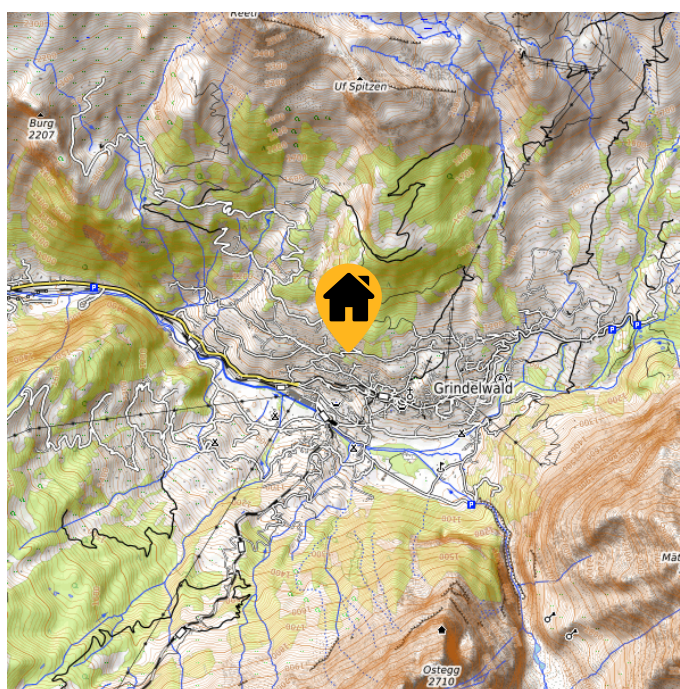

- ✓ Sportplatz/Spielwiese
- ✓ Aussen-Essgelegenheit
- ✓ Parkplatz

Lage

Höhe **1100 m.ü.M**
Koordinaten **46.629 | 8.0274**
Hausadresse **Jugendherberge Grindelwald
Geissstutzstrasse 12
3818 Grindelwald**