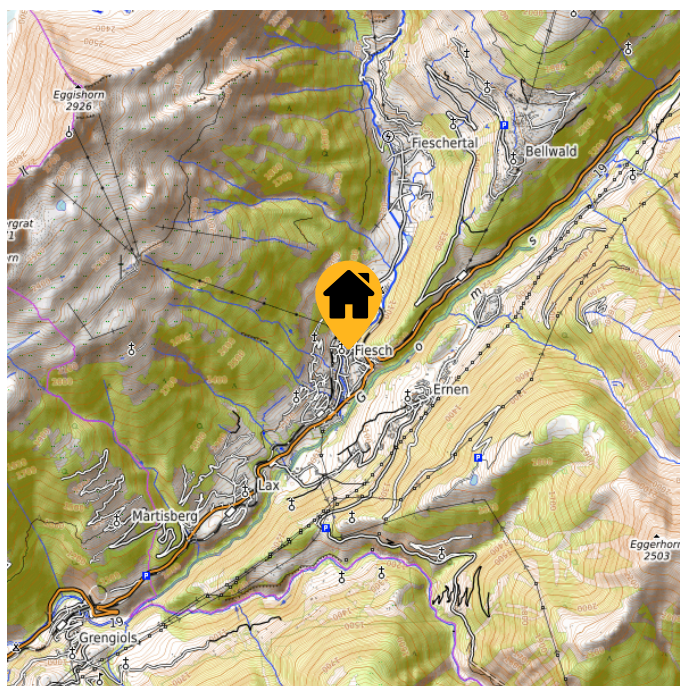

Einrichtung

Infrastruktur	Ski- und Klassenlager, Aufenthalts-/Schulräume mit Wandtafel/TV/DVD/Video, Flipchart, Hellraumprojektor, Hallenbad, Seilpark, Kegelbahn, Dreifachsporthalle, Minigolf, Fussballplatz, Grillplatz, Aussenspielflächen für Volley-/Basketball, Squash-Plätze, 3 Tennisplätze indoor, 2 Tennisplätze outdoor, Fitnesscenter, Dampfbad, Sauna, Aerobic, Kletterwand, Skatinganlage, Aussenplatz, Leichtathletik, Skilift und Luftseilbahn (800 m)
Allgemeines	✓ Rollstuhlgängig ✓ Nichtraucher-Objekt
Räume	✓ Grossküche ✓ Kühlraum (evtl. inkl. Tiefkühler) ✓ Waschgelegenheit ✓ Trocknungsraum ✓ Skiraum ✓ Aufenthaltsraum ✓ Mehrzweckraum/Bühne ✓ Gruppenräume ✓ Gepäckaufbewahrung ✓ Spielzimmer/Spielecke
Infrastruktur	✓ Internet/WLAN ✓ Wandtafel/Flipchart ✓ Gross-TV/Beamer ✓ Spiele (Tischtennistisch, Fussballtisch o. a.) ✓ Grill/Feuerstelle ✓ Kopiergerät ✓ Kühlschrank