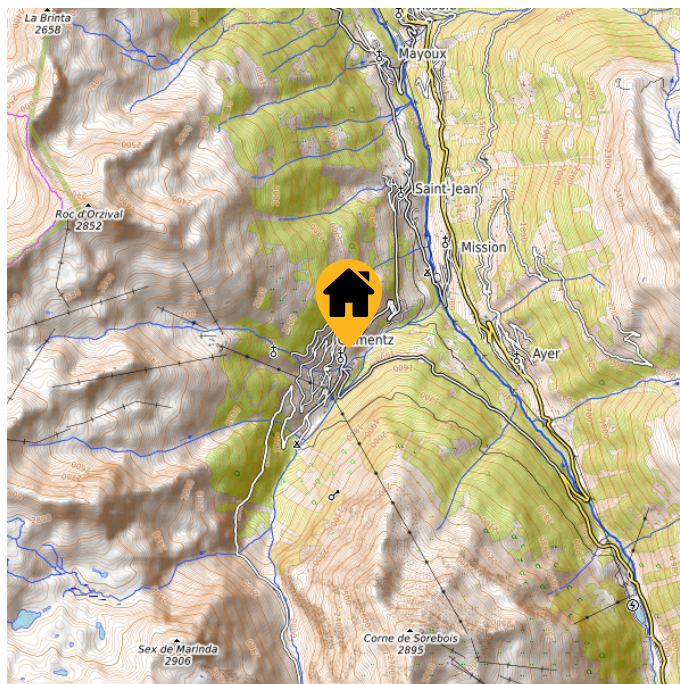

Chalet Ecole

Hausname	Chalet Ecole
Ort	Grimentz
Kanton	Wallis
Plätze	32
	S und L 32 Betten (4x2 2x6 1x12)
Verpflegung	Selbstversorgung
Mietdauer	Einmalübernachtungen nicht möglich

Einrichtung

Infrastruktur	Ski- und Klassenlager, komplett eingerichtete Küche, grosser Hof, Turnhalle mit Kletterwand Nähe Haus, Skilifte (800m), Natureisbahn/Tennis und Minigolf (400m), grosser Spielplatz mit Volleyball, Badminton, Basketball, Fussball, Sportgeräten, Spielen für kleine Kinder und einen herrlichen Pumptrack (1km), Hallenbad in Zinal.
Allgemeines	✓ Nichtraucher-Objekt
Räume	✓ Grossküche
Infrastruktur	✓ Kühlschrank
	✓ Geschirrspüler
	✓ Kaffee-Maschine
Umgebung	✓ Sportplatz/Spielwiese
	✓ Zufahrt mit Auto möglich

Kontakt

Kontaktadresse	Agence ImmoBilia-Grimentz Nicole Salamin Route de Moiry 3 3961 Grimentz Tel. 027 476 17 60 info@i-g.ch
Homepage	www.immobilia-grimentz.ch oder www.i-g.ch

Lage

Höhe	1550 m.ü.M
Koordinaten	46.1803 | 7.5772
Hausadresse	Chalet Ecole Chemin de la Goletta 2 3961 Grimentz