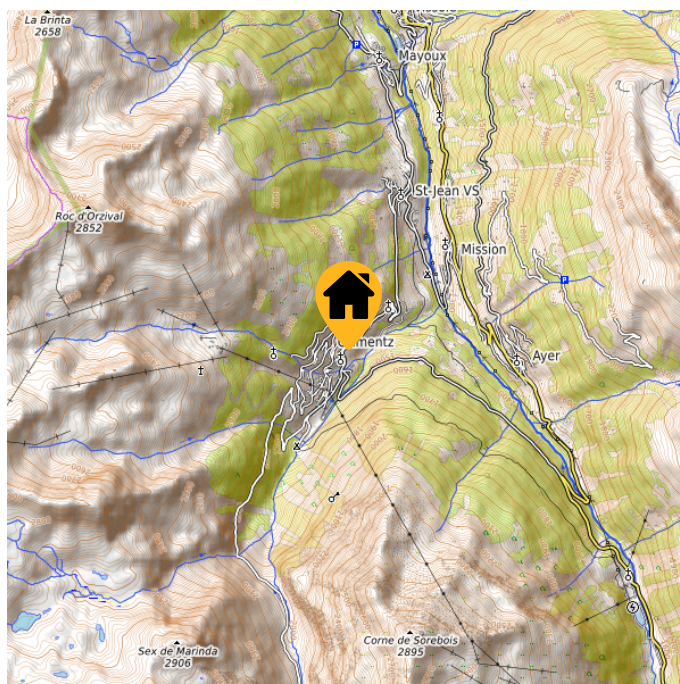

# Chalet Ecole

Hausname	<b>Chalet Ecole</b>
Ort	<b>Grimentz</b>
Kanton	<b>Wallis</b>
Plätze	<b>32</b>
	S und L 32 Betten (4x2 2x6 1x12)
Verpflegung	<b>Selbstversorgung</b>
Mietdauer	<b>Einmalübernachtungen nicht möglich</b>

## Lage

Höhe	<b>1550 m.ü.M</b>
Koordinaten	<b>46.1803   7.5772</b>
Hausadresse	<b>Chalet Ecole Chemin de la Goletta 2 3961 Grimentz</b>