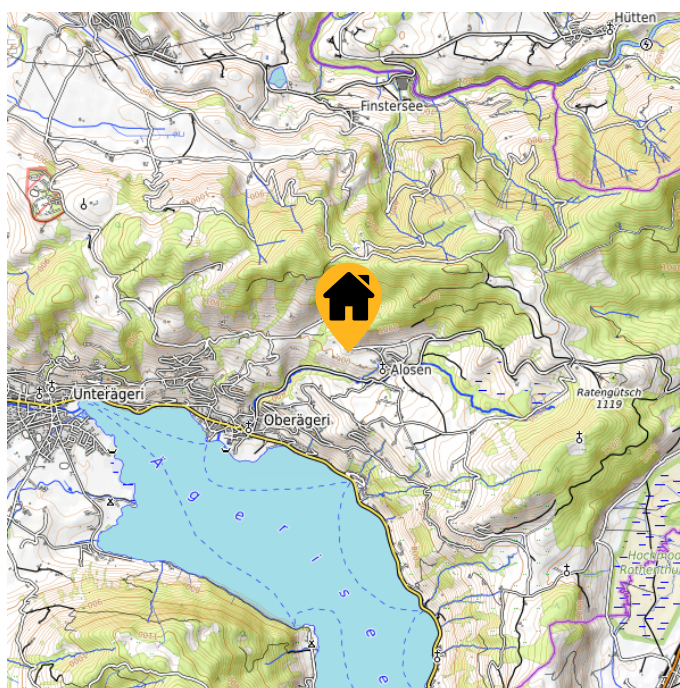

Einrichtung

Infrastruktur	Winter- und Sommerlager, GastroKüche, Ölheizung, separater Aufenthaltsraum, Stöckli als Spiel- und Aufenthaltsraum, gemütliche Wohnstube mit Kachelofen
Räume	✓ Grossküche ✓ Kühlraum (evtl. inkl. Tiefkühler) ✓ Aufenthaltsraum ✓ Gruppenräume ✓ Spielzimmer/Spielecke
Infrastruktur	✓ Spiele (Tischtennistisch, Fussballtisch o. a.) ✓ Grill/Feuerstelle ✓ Kühlschrank ✓ Geschirrspüler ✓ Kaffee-Maschine
Umgebung	✓ Parkplatz