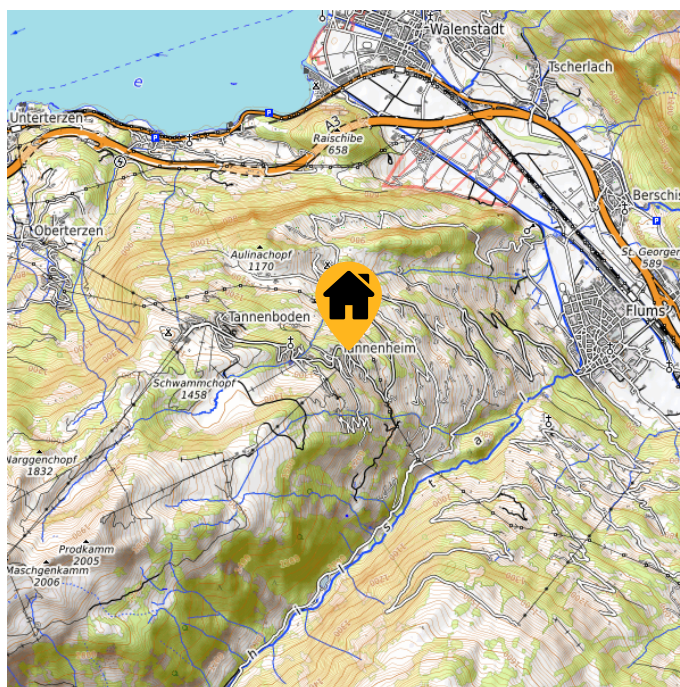

Einrichtung

Infrastruktur	Sommer- und Winterlager, es können zusätzlich zwei Ferienwohnungen im selben Gebäude dazu gemietet werden. Hallenbad (8-10 Hallenbad-Karten gratis pro Tag).
Allgemeines	✓ Nichtraucher-Objekt
Räume	✓ Waschgelegenheit ✓ Trocknungsraum ✓ Skiraum ✓ Aufenthaltsraum
Infrastruktur	✓ Internet/WLAN ✓ Grill/Feuerstelle ✓ Kühlschrank ✓ Geschirrspüler ✓ Kaffee-Maschine
Umgebung	✓ Aussen-Essgelegenheit ✓ Zufahrt mit Auto möglich ✓ Parkplatz