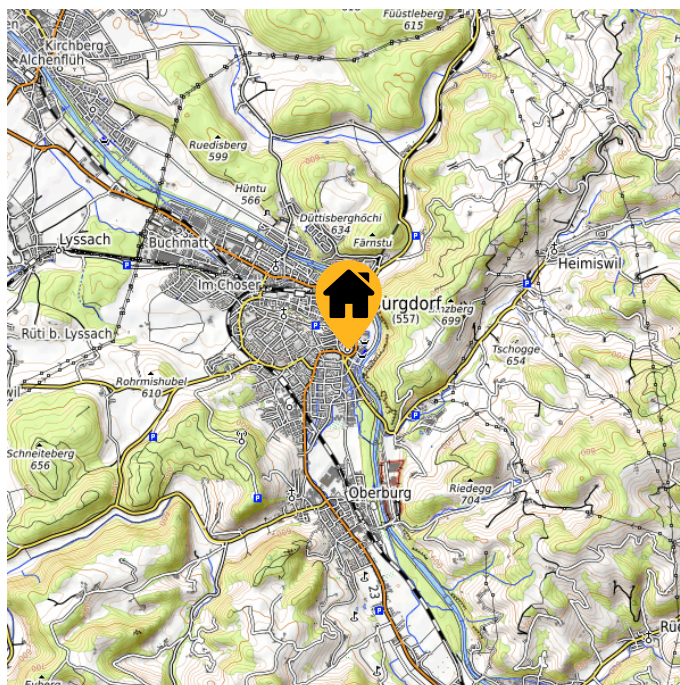

Kontakt

Kontaktadresse	Jugendherberge Schloss Burgdorf Schlossgässli 1 3400 Burgdorf
	+41 34 426 10 20 burgdorf@youthhostel.ch
Homepage	www.youthhostel.ch/burgdorf