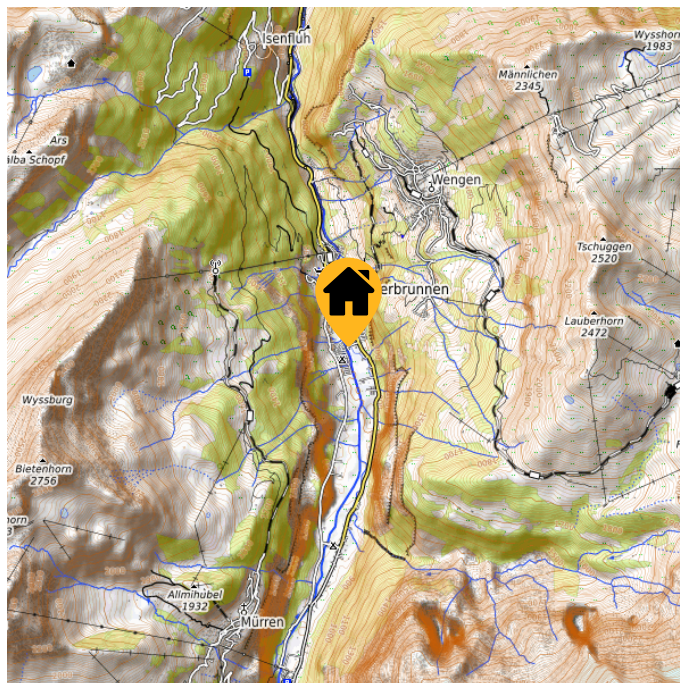

# Alpine Base

Hausname	<b>Alpine Base</b>
Ort	<b>Lauterbrunnen</b>
Kanton	<b>Bern</b>
Plätze	<b>100</b>
	20x4 10x2
Verpflegung	<b>Selbstversorgung</b>
Mietdauer	<b>Einmalübernachtungen nicht möglich</b>

### Umgebung

- ✓ Sportplatz/Spielwiese
- ✓ Aussen-Essgelegenheit
- ✓ Zufahrt mit Auto möglich
- ✓ Parkplatz

## Lage

Höhe **802 m.ü.M**  
Koordinaten **46.5889 | 7.911**  
Hausadresse **Alpine Base AG**  
**In der Weid 209**  
**3822 Lauterbrunnen**