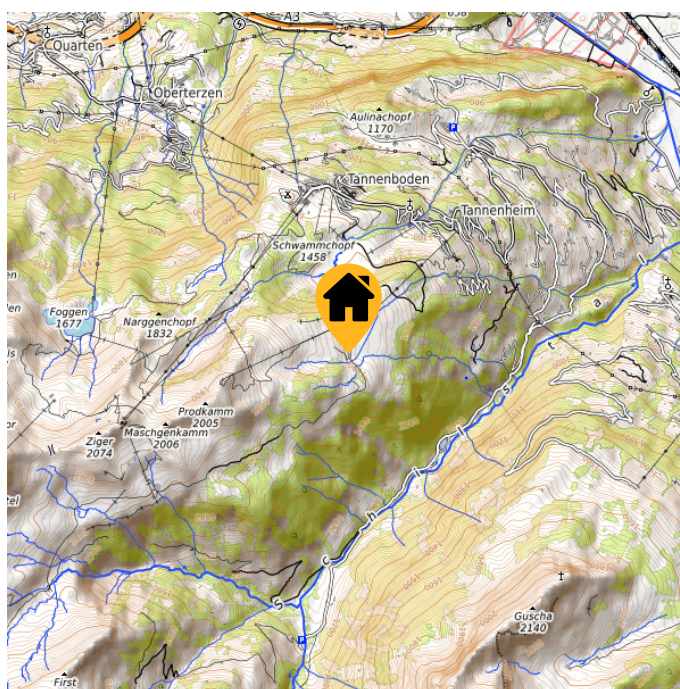

Lage

Höhe **1592 m.ü.M**
Koordinaten **47.0765 | 9.2872**
Hausadresse **Alpenlodge Prod**
8898 Flumserberg