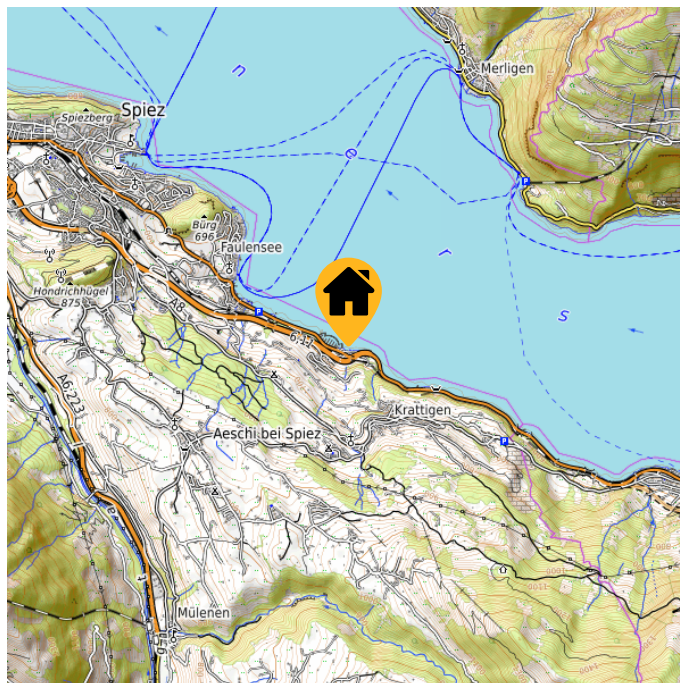

# Gruppenhaus BlueTurtle

Hausname	<b>Gruppenhaus BlueTurtle</b>
Ort	<b>Faulensee</b>
Kanton	<b>Bern</b>
Plätze	<b>24</b>
	1x 13er Zimmer 1x 6er Zimmer 1x 4er Zimmer 1x Einzelbett im Aufenthaltsraum
Verpflegung	<b>Selbstversorgung</b>
Richtpreise	<b>CHF 35.00</b> Selbstversorgung
Mietdauer	<b>Einmalübernachtungen möglich</b>

## Lage

Höhe	<b>565 m.ü.M</b>
Koordinaten	<b>46.6683   7.7204</b>
Hausadresse	<b>Gruppenhaus BlueTurtle Interlakenstrasse 107 3705 Faulensee</b>