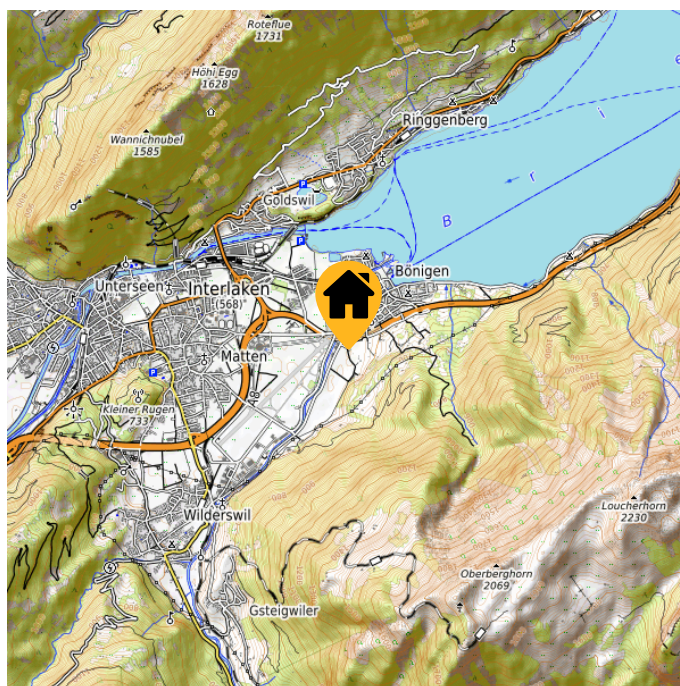

Berghaus Breitlauenen

Hausname	Berghaus Breitlauenen
Ort	Breitlauenen
Kanton	Bern
Plätze	70
	3x Massenlager à 17 Plätze 4x 4er Zimmer 1x 2er Zimmer
Verpflegung	Selbstversorgung
Richtpreise	
Mietdauer	Einmalübernachtungen möglich

Kontakt

Kontaktadresse	Skiklub Gsteigwiler 3814 Gsteigwiler
Homepage	vermietungen@berghausbreitlauenen.ch www.berghausbreitlauenen.ch

Lage

Höhe	1542 m.ü.M
Koordinaten	46.6592 7.8954
Hausadresse	Berghaus Breitlauenen an der Mittelstation der Schynige-Platte-Bahn, oberhalb von 3814 Gsteigwiler (BE)