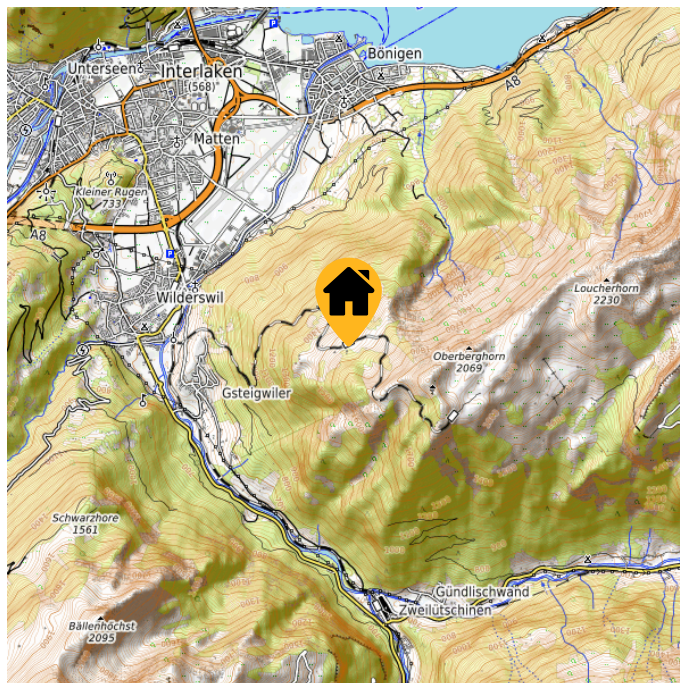

Berghaus Breitlauenen

Hausname	Berghaus Breitlauenen
Ort	Breitlauenen
Kanton	Bern
Plätze	70
	3x Massenlager à 17 Plätze 4x 4er Zimmer 1x 2er Zimmer
Verpflegung	Selbstversorgung
Richtpreise	
Mietdauer	Einmalübernachtungen möglich

Kontakt

Kontaktadresse	Skiklub Gsteigwiler 3814 Gsteigwiler
Homepage	vermietungen@berghausbreitlauenen.ch www.berghausbreitlauenen.ch

Lage

Höhe	1542 m.ü.M
Koordinaten	46.6592 7.8954
Hausadresse	Berghaus Breitlauenen an der Mittelstation der Schynige- Platte-Bahn, oberhalb von 3814 Gsteigwiler (BE)