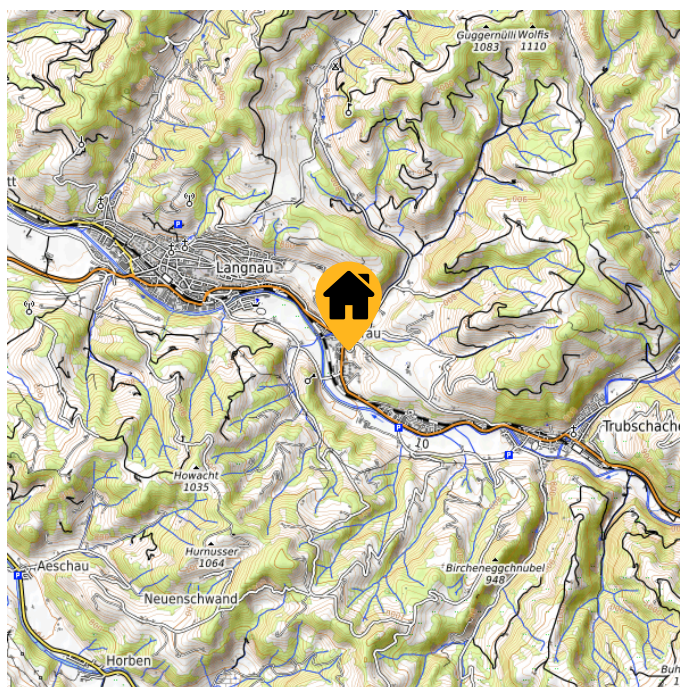

Einrichtung

Infrastruktur	Klassenlager, Klassenzimmer, Hallenbad (1,5 km), Sportplatz hinter dem Haus
Allgemeines	✓ Nichtraucher-Objekt
Räume	✓ Grossküche ✓ Kühlraum (evtl. inkl. Tiefkühler) ✓ Aufenthaltsraum ✓ Mehrzweckraum/Bühne ✓ Gruppenräume
Infrastruktur	✓ Internet/WLAN ✓ Wandtafel/Flipchart ✓ Gross-TV/Beamer ✓ Spiele (Tischtennistisch, Fussballtisch o. a.) ✓ Kühlschrank
Umgebung	✓ Sportplatz/Spielwiese ✓ Zufahrt mit Auto möglich ✓ Parkplatz