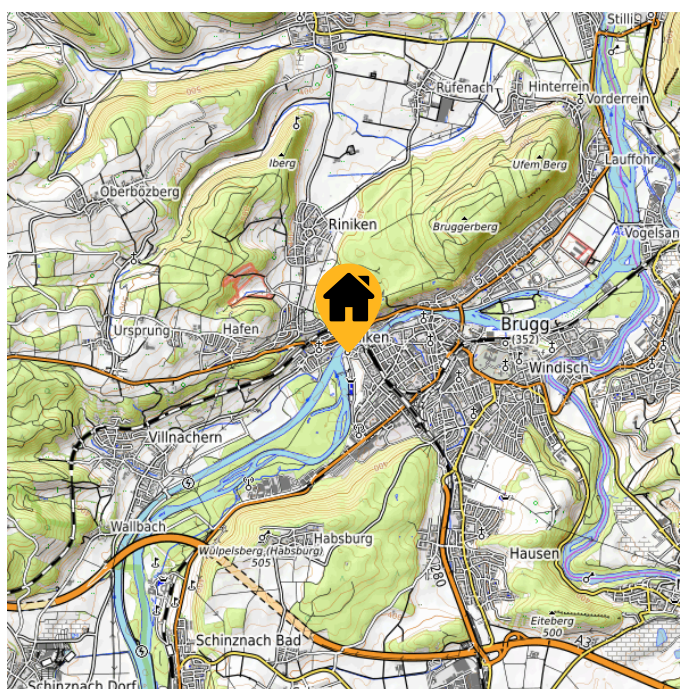

Jugendherberge

Hausname	Jugendherberge
Ort	Brugg
Kanton	Aargau
Plätze	49
	2 2-Bett-Zimmer 6 Mehrbettzimmer
Verpflegung	Halbpension Vollpension
Richtpreise	
Mietdauer	Einmalübernachtungen nicht möglich

Einrichtung

Kontakt

Kontaktadresse	Jugendherberge Brugg Im Hof 11 5200 Brugg
	+41 56 441 10 20 brugg@youthhostel.ch
Homepage	www.youthhostel.ch/brugg

Lage

Höhe	352 m.ü.M
Koordinaten	47.4818 8.1943
Hausadresse	Jugendherberge Brugg Im Hof 11 5200 Brugg
	+41 56 441 10 20 brugg@youthhostel.ch