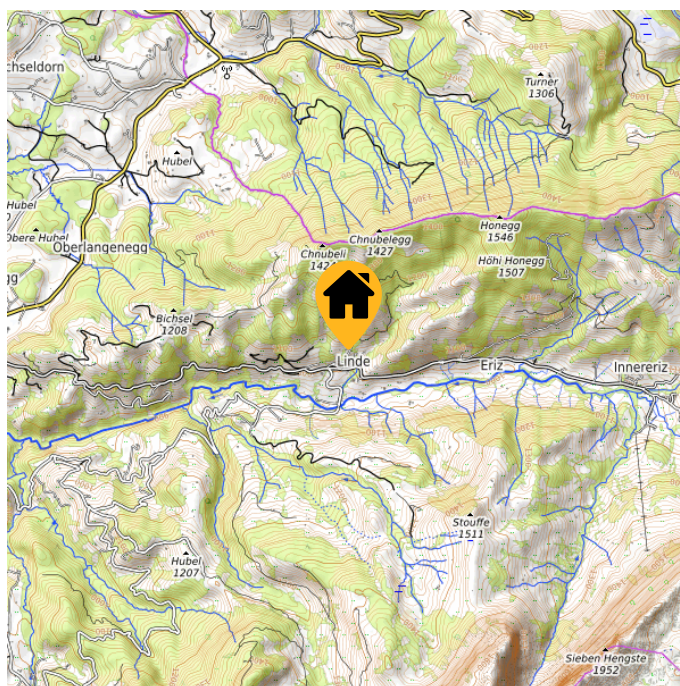

# Ferienheim Lindenweidli

Hausname	<b>Ferienheim Lindenweidli</b>
Ort	<b>Eriz</b>
Kanton	<b>Bern</b>
Plätze	<b>53</b>
	S 46 Betten (7x4 3x6) WC Dusche Bad L 7 Betten (1x1 3x2) 2 Duschen
Verpflegung	<b>Selbstversorgung Vollpension</b>
Richtpreise	
Mietdauer	<b>Einmalübernachtungen nicht möglich</b>

## Lage

Höhe	<b>1050 m.ü.M</b>
Koordinaten	<b>46.79   7.7806</b>
Hausadresse	<b>Ferienheim Lindenweidli Linden Reto und Karin Wanzenried 3619 Eriz Mobile 079 675 40 64 Heimtelefon 033 453 14 13 (Zufahrt mit Auto bis zum Haus od. Postautohaltestelle Linden (10 Min.)</b>