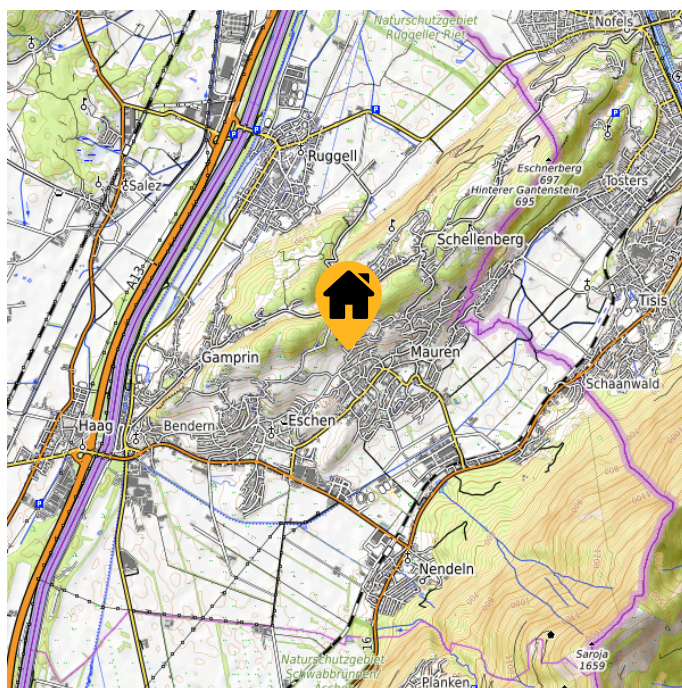

Parkplatz

Kontakt

Kontaktadresse **Dominik Kaiser**
Auf Berg 124
9493 Mauren

Homepage **<http://pfadimura.li/pfadiheim/>**

Lage

Höhe **505 m.ü.M**

Koordinaten **47.2208 | 9.5359**

Hausadresse **Pfadfinder Mauren/Schaanwald**
Auf Berg 124
9493 Mauren
Liechtenstein