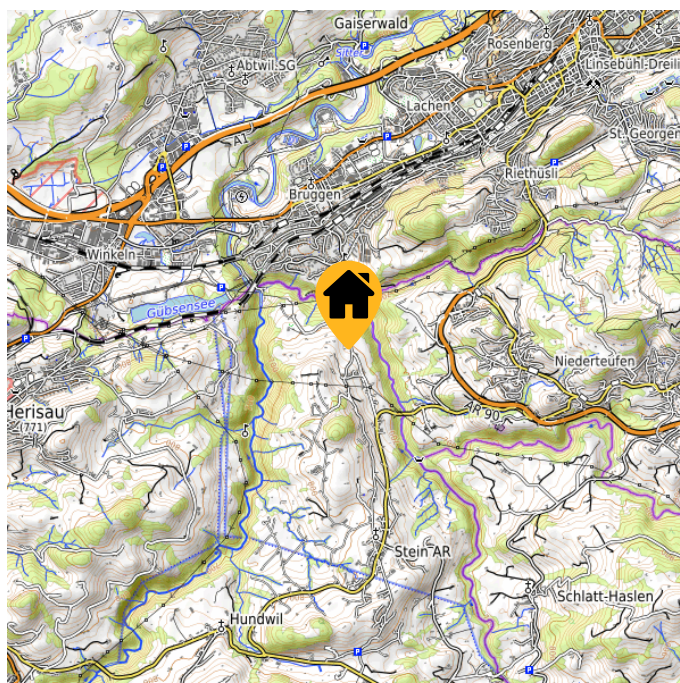

Pfadiheim Störgel

Hausname	Pfadiheim Störgel
Ort	Stein AR
Kanton	Appenzell Ausserrhoden
Plätze	42
	3 x 4er Zimmer 1 x 5er Zimmer 1 x 6er Zimmer 1 x 9er Zimmer 1 x 10er Zimmer 2 Waschräume mit WC und Dusche
Verpflegung	Selbstversorgung
Richtpreise	
Mietdauer	Einmalübernachtungen möglich

Lage

Höhe	706 m.ü.M
Koordinaten	47.3942 9.34
Hausadresse	Pfadiheim Störgel Störgel 471 9063 Stein AR

Kontakt

Kontaktadresse	Rita Steingruber Gut 472 9063 Stein AR Tel. 071 367 15 37 rita.steingruber@gmx.ch
Homepage	https://heimvereinospiz.ch/Pfadiheim-Stoergel/