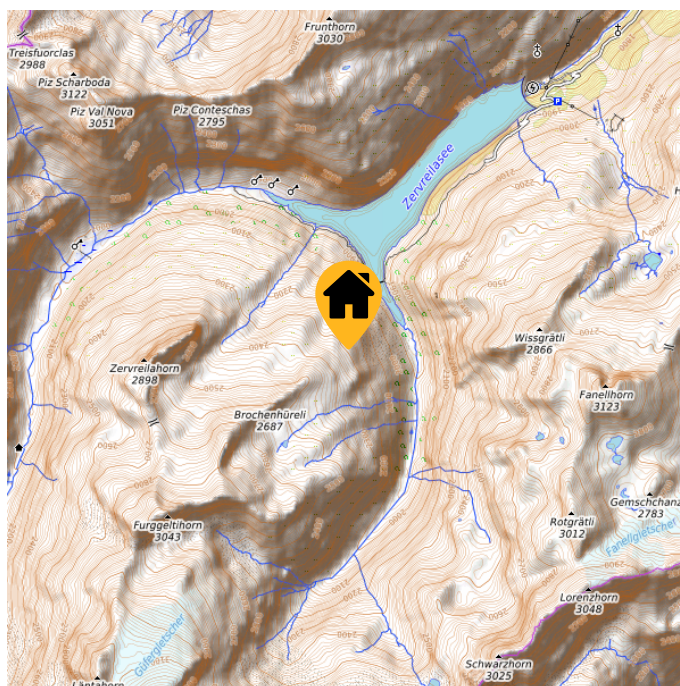

# Skihaus Kärfp

Hausname	<b>Skihaus Kärfp</b>
Ort	<b>Elm</b>
Kanton	<b>Glarus</b>
Plätze	<b>50</b>
	2x Massenlager à 16 Plätze 4x 4er Zimmer 1x 2er Zimmer
Verpflegung	<b>Selbstversorgung</b>
Mietdauer	<b>Einmalübernachtungen möglich</b>

## Lage

Höhe	<b>1484 m.ü.M</b>
Koordinaten	<b>46.5516   9.0916</b>
Hausadresse	<b>8767 Glarus Süd</b>