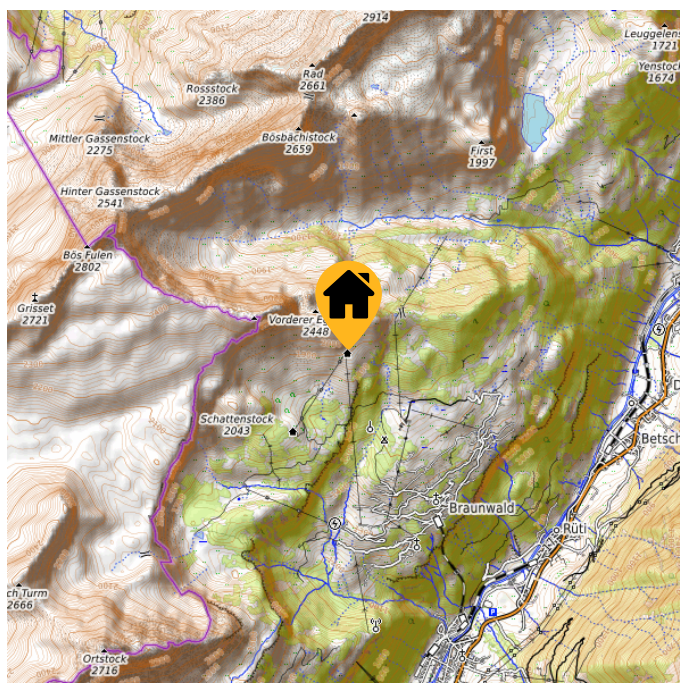

Berghaus Gumen

Hausname	Berghaus Gumen
Ort	Braunwald
Kanton	Glarus
Plätze	52
	5 x 8er-Zimmer mit Etagedusche/-WC, 3 x 3-4er-Zimmer mit Dusche/WC im Zimmer
Verpflegung	Halbpension
Richtpreise	
Mietdauer	Einmalübernachtungen möglich

Einrichtung

Infrastruktur	Restaurant für 80 Personen, Terrasse für 100 Personen, Stübli für 20 Personen. Direkt neben Bergstation Gumenbahn gelegen, Ausgangspunkt für Gumenabfahrten im Winter, Berg- und Wandertouren sowie die Klettersteige im Sommer.

Kontakt

Kontaktadresse	Berggasthaus Gumen 8784 Braunwald Tel. 055 643 13 24 info@gumen.ch
Homepage	www.gumen.ch

Lage

Höhe	1901 m.ü.M
Koordinaten	46.9564 | 8.985
Hausadresse	Berggasthaus Gumen 8784 Braunwald Tel. 055 643 13 24 info@gumen.ch