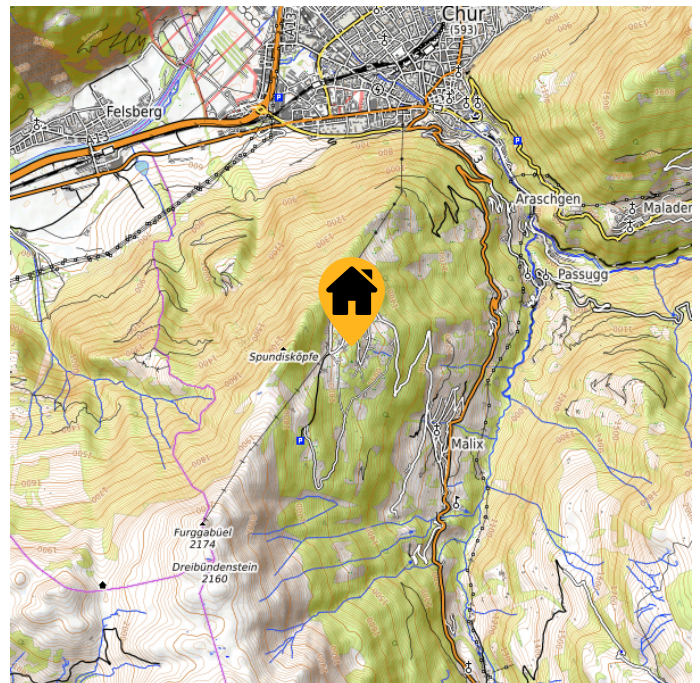

Naturfreundehaus Brambrüesch

Lage

Höhe **1576 m.ü.M**

Koordinaten **46.8228 | 9.5181**

Hausadresse **Naturfreundehaus Brambrüesch**

Naturfreundehaus Brambrüesch

Hausname **Naturfreundehaus Brambrüesch**
Ort **Chur-Brambrüesch**
Kanton **Graubünden**
Plätze **42**

S und L 42 Matratzenlager
(2x4
1x6
1x8
2x10)
WC
2 Duschen
2 Waschräume

Verpflegung **Selbstversorgung**
Mietdauer **Einmalübernachtungen nicht möglich**

Naturfreundeweg 5
7074 Malix
(Luftseilbahn Chur-Brambrüesch
mit Auto Zufahrt über Malix)