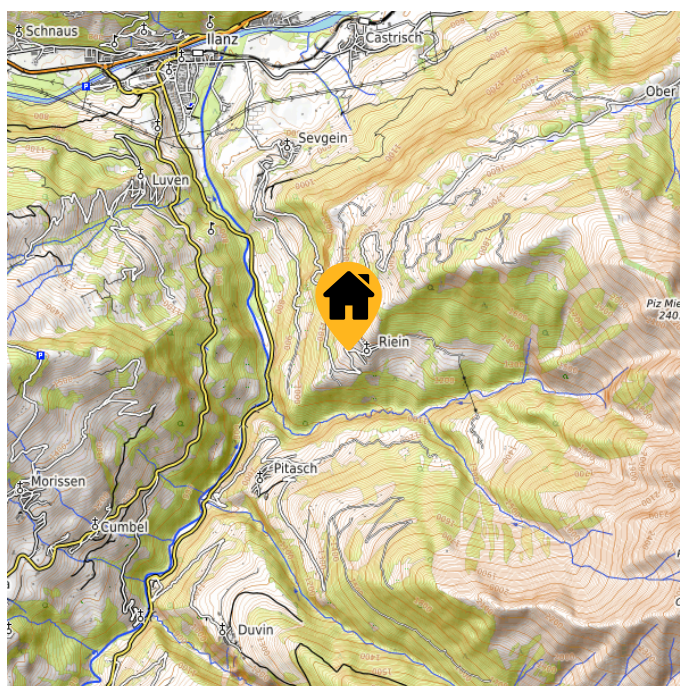

Umgebung

- ✓ **Sportplatz/Spielwiese**
- ✓ **Aussen-Essgelegenheit**
- ✓ **Zufahrt mit Auto möglich**
- ✓ **Parkplatz**

Kontakt

Kontaktadresse	Gemeinde Ilanz/Glion Plazza Cumin 9 7130 Ilanz Reservationen: 079 763 89 91
Homepage	www.sagi-riein.ch

Lage

Höhe	1270 m.ü.M
Koordinaten	46.7443 | 9.2303
Hausadresse	Sagi Riein 7128 Riein