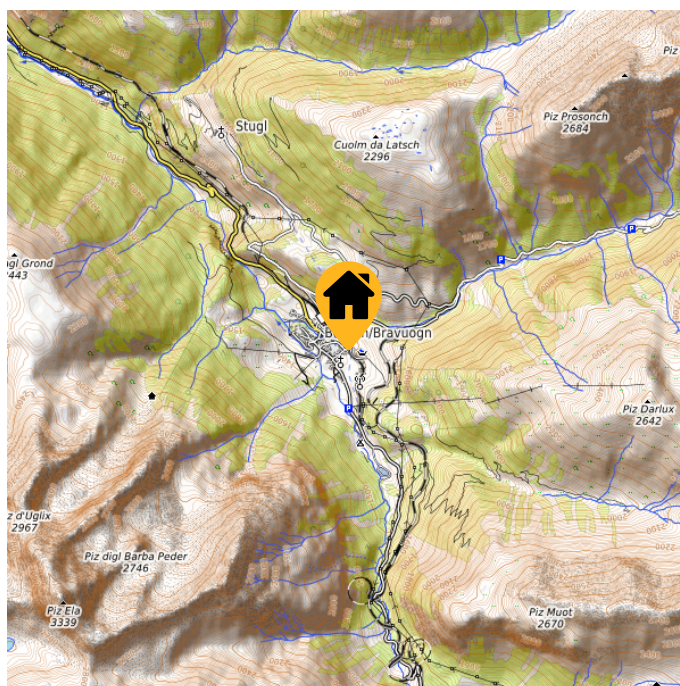

Einrichtung

Infrastruktur	weitere Informationen: www.pfadiheime.org
Allgemeines	✓ Rollstuhlgängig
Räume	✓ Grossküche ✓ Waschgelegenheit ✓ Trocknungsraum ✓ Skiraum ✓ Aufenthaltsraum ✓ Gruppenräume
Infrastruktur	✓ Internet/WLAN ✓ Spiele (Tischtennistisch, Fussballtisch o. a.) ✓ Grill/Feuerstelle ✓ Kühlschrank ✓ Geschirrspüler ✓ Lift
Umgebung	✓ Sportplatz/Spielwiese ✓ Aussen-Essgelegenheit ✓ Zufahrt mit Auto möglich ✓ Parkplatz