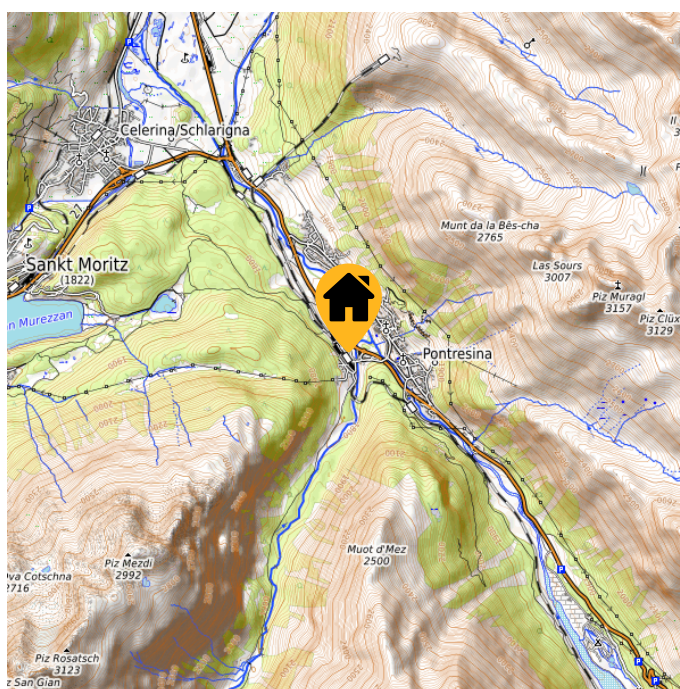

# Jugendherberge

Hausname	<b>Jugendherberge</b>
Ort	<b>Pontresina</b>
Kanton	<b>Graubünden</b>
Plätze	<b>119</b>
	Doppelzimmer 16 Familienzimmer 13 Mehrbettzimmer Hindernisfreie Zimmer
Verpflegung	<b>Halbpension</b> <b>Vollpension</b>
Richtpreise	
Mietdauer	<b>Einmalübernachtungen möglich</b>

## Lage

Höhe	<b>1780 m.ü.M</b>
Koordinaten	<b>46.4911   9.8966</b>
Hausadresse	<b>Jugendherberge Pontresina</b> <b>Via da la Staziun 46</b> <b>7504 Pontresina</b>