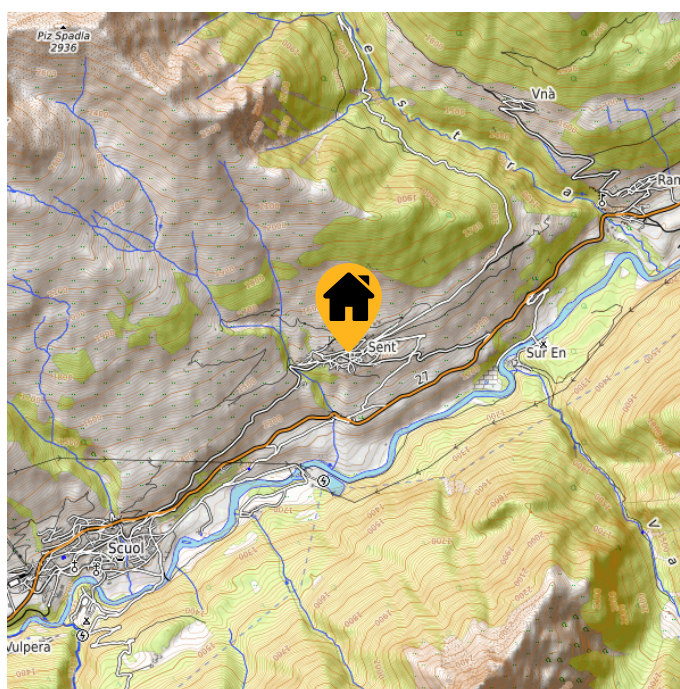

Einrichtung

Infrastruktur **Ski- und Klassenlager, Esssaal, moderne Küche, separater Aufenthaltsraum, Gruppenraum, Tischtennis, Spielveranda mit Tischfussball und Carambol. Skilifte und Bergbahnen (4 km, Skibus nach Scuol in Skiliftabo enthalten, Natureisfeld im Dorf, Frei- und Hallenbad (3,5 km), Hofraum zum Spielen hinter dem Haus.**

1. Allgemeines
   Räume
2. ✓ **Nichtraucher-Objekt**
   - ✓ **Grossküche**
   - ✓ **Kühlraum (evtl. inkl. Tiefkühler)**
   - ✓ **Trocknungsraum**
   - ✓ **Aufenthaltsraum**
   - ✓ **Gruppenräume**
3. Infrastruktur
4. ✓ **Internet/WLAN**
   - ✓ **Gross-TV/Beamer**
   - ✓ **Spiele (Tischtennistisch, Fussballtisch o. a.)**
   - ✓ **Kühlschrank**
   - ✓ **Geschirrspüler**
   - ✓ **Kaffee-Maschine**
5. Umgebung
6. ✓ **Sportplatz/Spielwiese**
   - ✓ **Zufahrt mit Auto möglich**