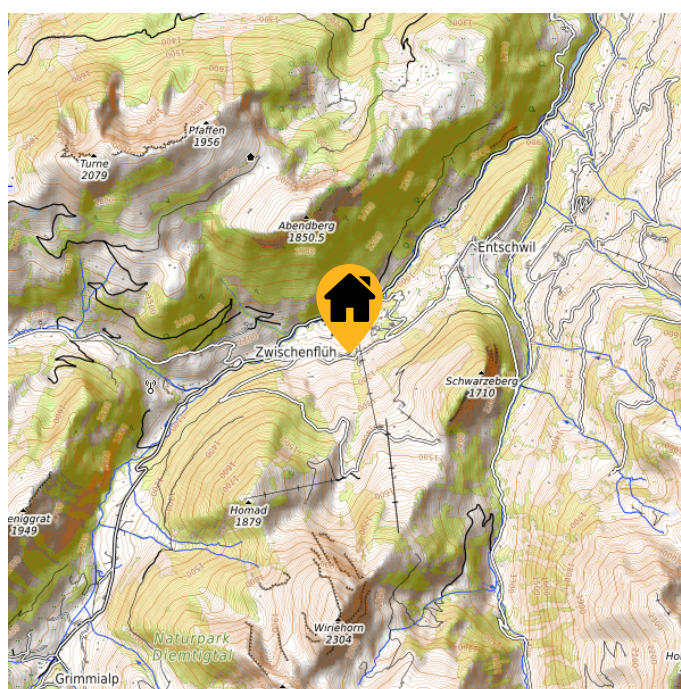

Ferienhaus Edelweiss Zwischenflüh

Hausname **Ferienhaus Edelweiss Zwischenflüh**
Ort **Diemtigtal**
Kanton **Bern**
Plätze **66**

66 Betten (2x1
8x2
6x4
4x6 (Doppelstockzimmer 4 Betten unten 2
Betten oben)
alle Zimmer mit fliessend Kalt- und
Warmwasser
Etagenduschen/WC

Umgebung **✓ Sportplatz/Spielwiese
✓ Aussen-Essgelegenheit
✓ Zufahrt mit Auto möglich**

Lage

Höhe **1050 m.ü.M**
Koordinaten **46.6078 | 7.5314**
Hausadresse **Ferienhaus Edelweiss
3756 Zwischenflüh
Tel. 033 684 14 63
(an der Skipiste gelegen)**

<https://www.groups.swiss/de/leisure/Ski-und-Ferienhaus-Edelweiss-Zwischenfluh-82>