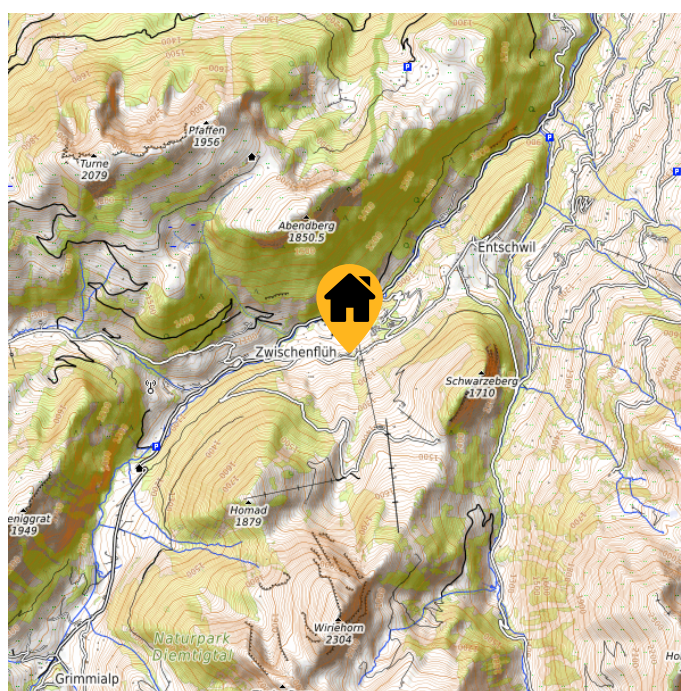

# Ferienhaus Edelweiss Zwischenflüh

Hausname **Ferienhaus Edelweiss Zwischenflüh**  
Ort **Diemtigtal**  
Kanton **Bern**  
Plätze **66**

66 Betten (2x1  
8x2  
6x4  
4x6 (Doppelstockzimmer 4 Betten unten 2  
Betten oben)  
alle Zimmer mit fliessend Kalt- und  
Warmwasser  
Etagenduschen/WC

## Lage

Höhe **1050 m.ü.M**

Koordinaten **46.6078 | 7.5314**

Hausadresse **Ferienhaus Edelweiss  
3756 Zwischenflüh  
Tel. 033 684 14 63  
(an der Skipiste gelegen)**

**<https://www.groups.swiss/de/leisure/Ski-und-Ferienhaus-Edelweiss-Zwischenfluh-82>**