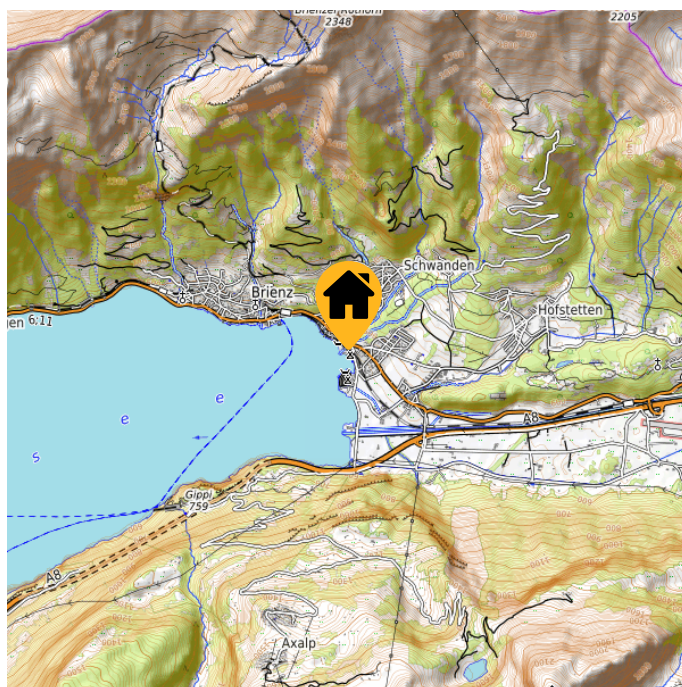

Einrichtung

Infrastruktur	Klassenlager, Aufenthaltsraum mit Cheminée und Spielecke, Teeküche, Tischfussball, WiFi (kostenlos), Internetcorner, Gartengrill, Sonnenterrasse, grosse Spielwiese, Tischtennis, Seeanstoss mit Bademöglichkeit, Waschmaschine, gedeckter Velounterstand
Räume	✓ Aufenthaltsraum ✓ Spielzimmer/Spielecke
Infrastruktur	✓ Internet/WLAN ✓ Spiele (Tischtennistisch, Fussballtisch o. a.)
Umgebung	✓ Sportplatz/Spielwiese ✓ Aussen-Essgelegenheit ✓ Parkplatz