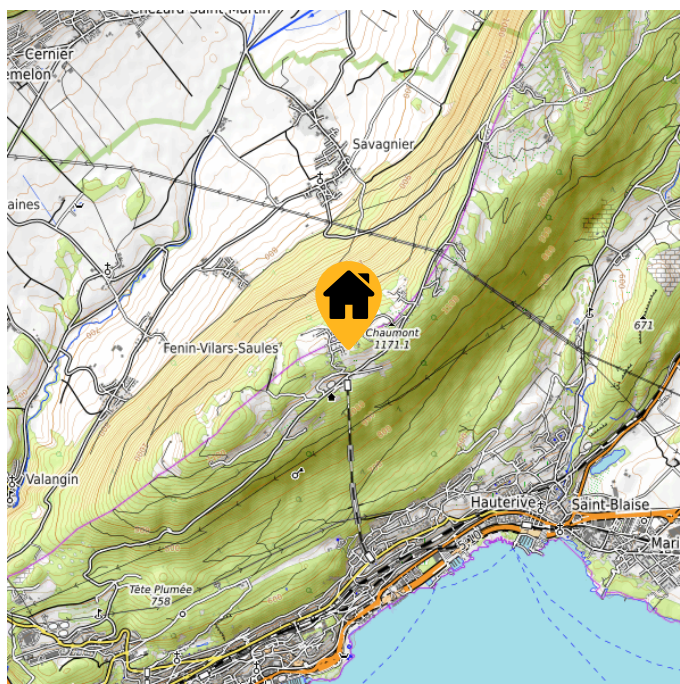

Ferienhaus Mont Riant

Hausname **Ferienhaus Mont Riant**
Ort **Chaumont**
Kanton **Neuenburg**
Plätze **44**
Total 44 Betten
S 38 (1x3)
2x4
2x5
1x7
1x9-10)
L 6 (3x2)
Mindestbelegung 22 Personen
(je nach Saison unterschiedlich)

Kontakt

Kontaktadresse **Stiftung Zürcher Schülerferien
vermietung.chaumont@zsf.ch**

Homepage **www.ferienhaeuser.zsf.ch**

Lage

Höhe **1155 m.ü.M**

Koordinaten **47.03 | 6.9578**

Hausadresse **Stiftung Zürcher Schülerferien
Chemin du Signal 66
2067 Chaumont**